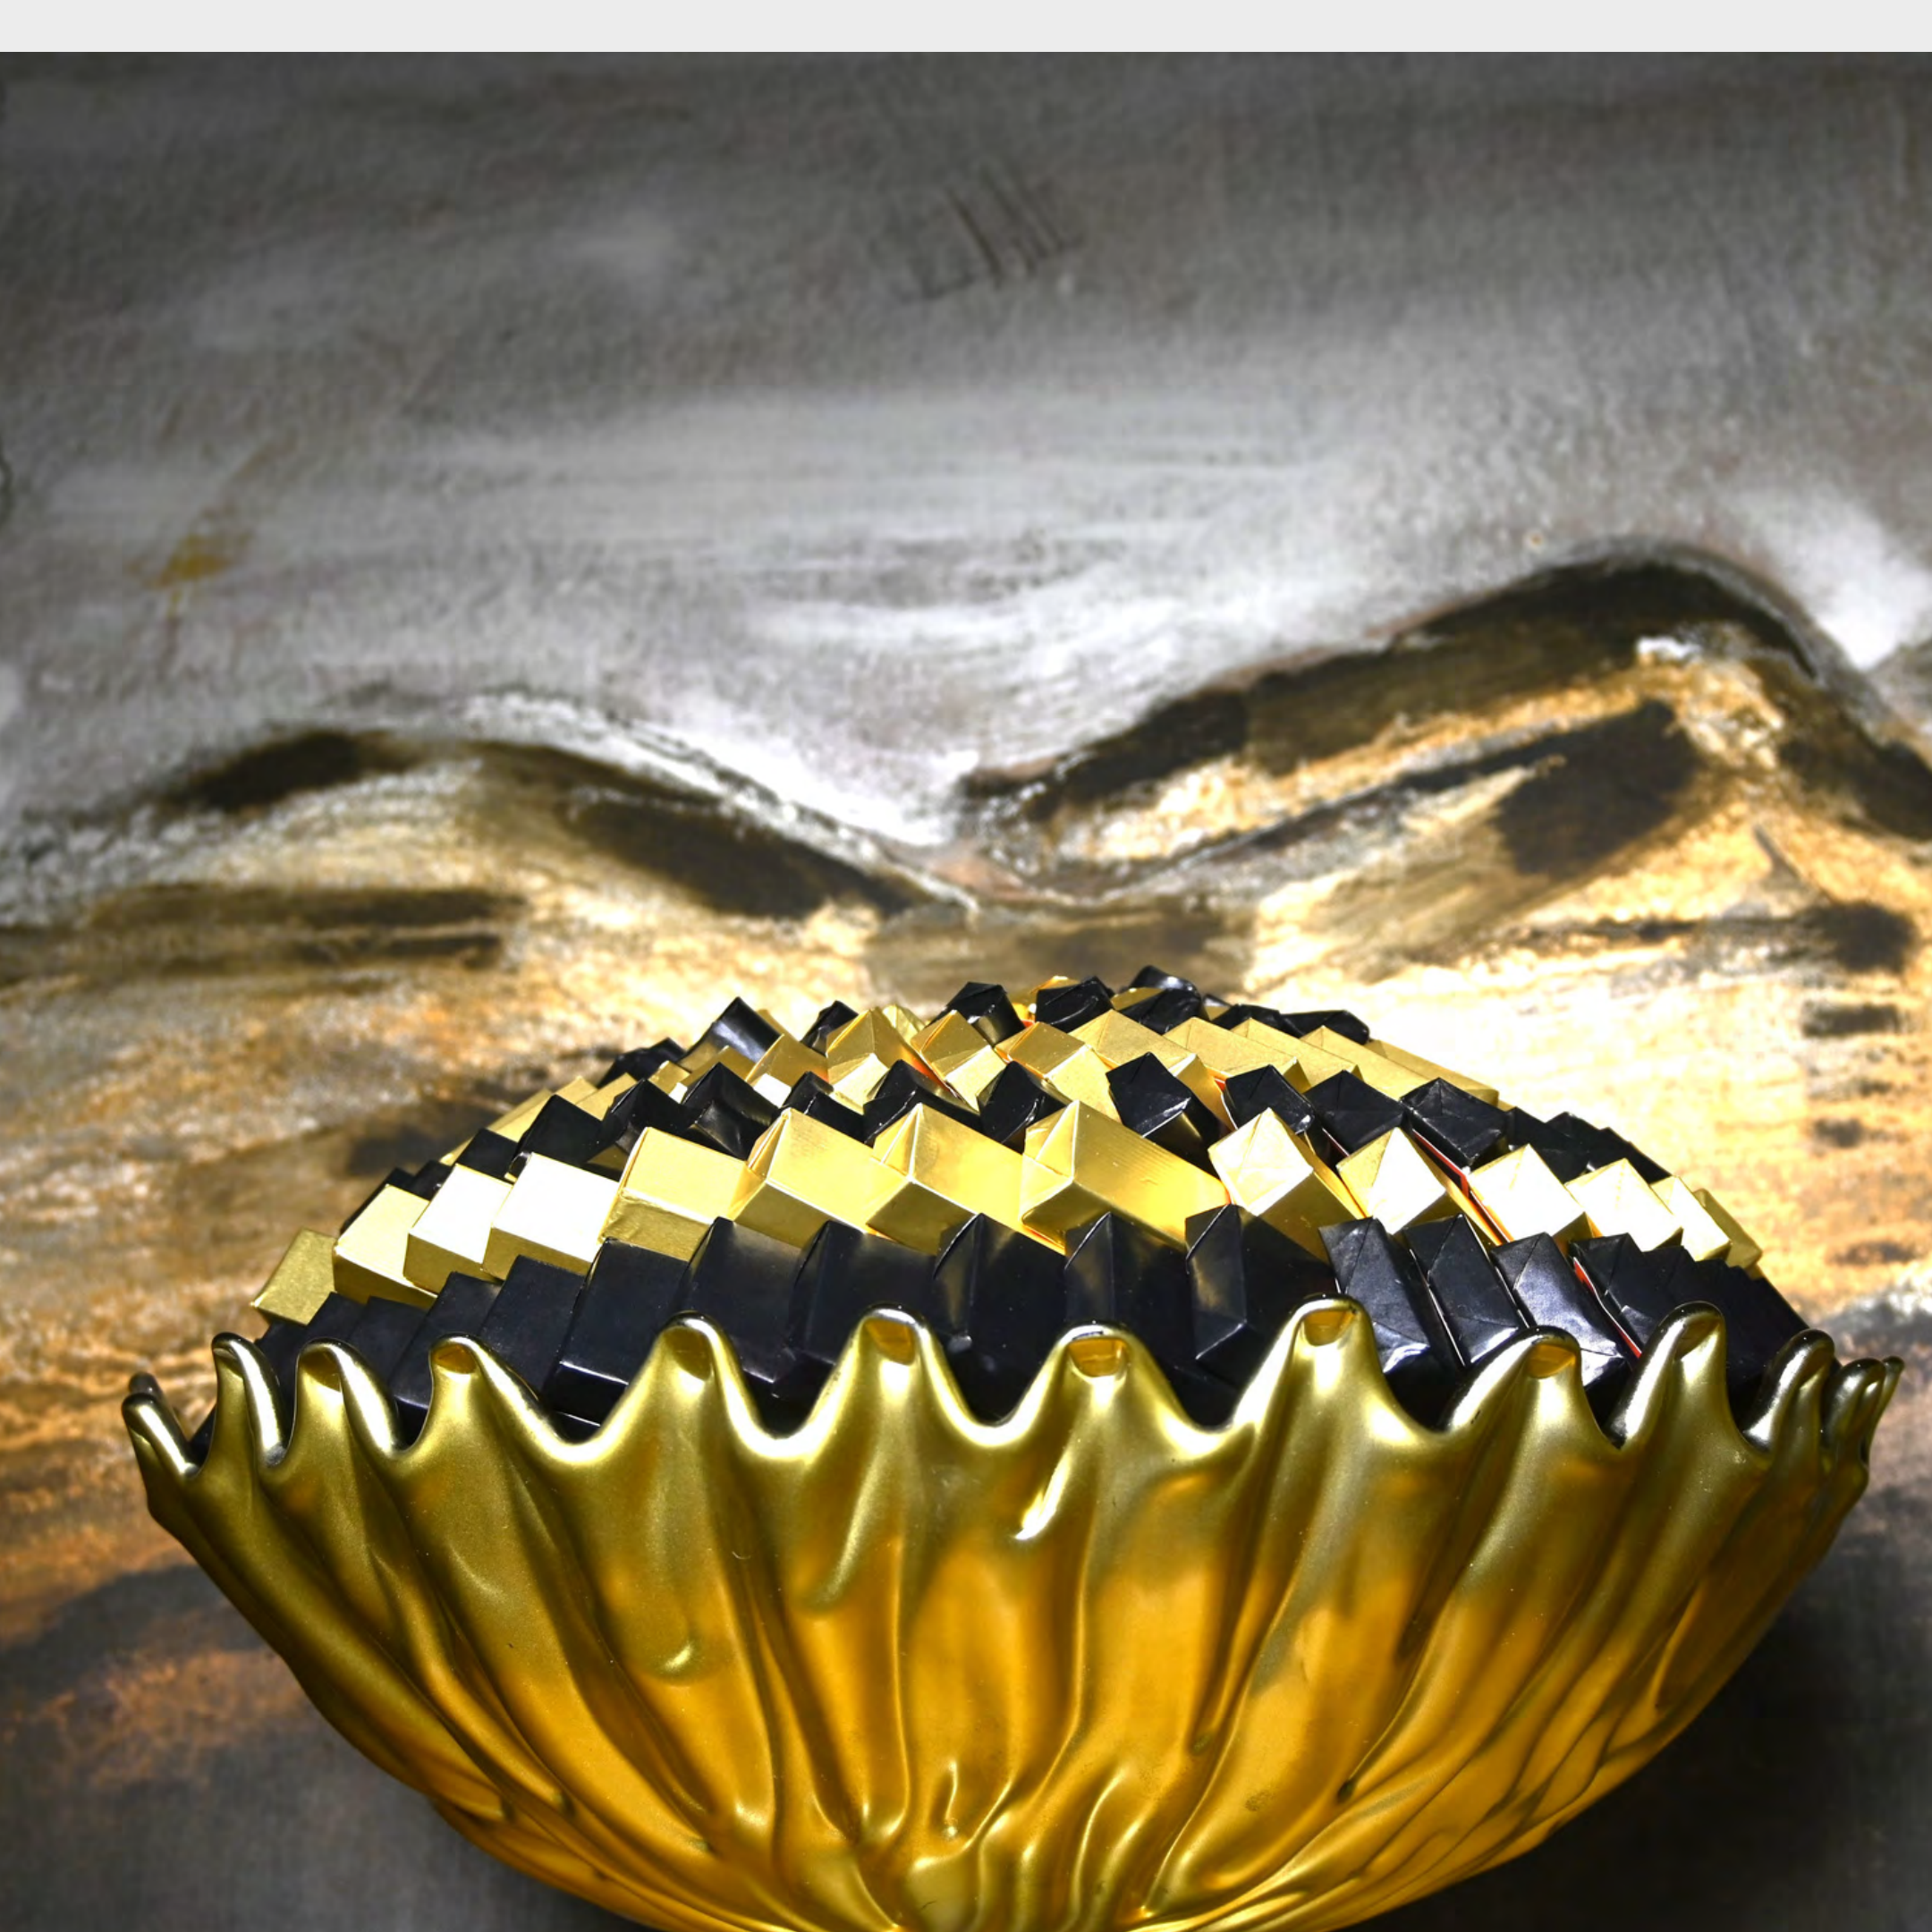

# Chocolate Gallery

La Passion à chaque bouchée

**Réf : 01324**

**2100 g**

**38 cm Ø**

**2350 Dhs**

**Réf : 01424**  
**1300 g**  
**22 cm Ø**  
**1750 Dhs**

**Réf : 01524**  
**1000 g**  
**22 cm Ø**  
**1400 Dhs**