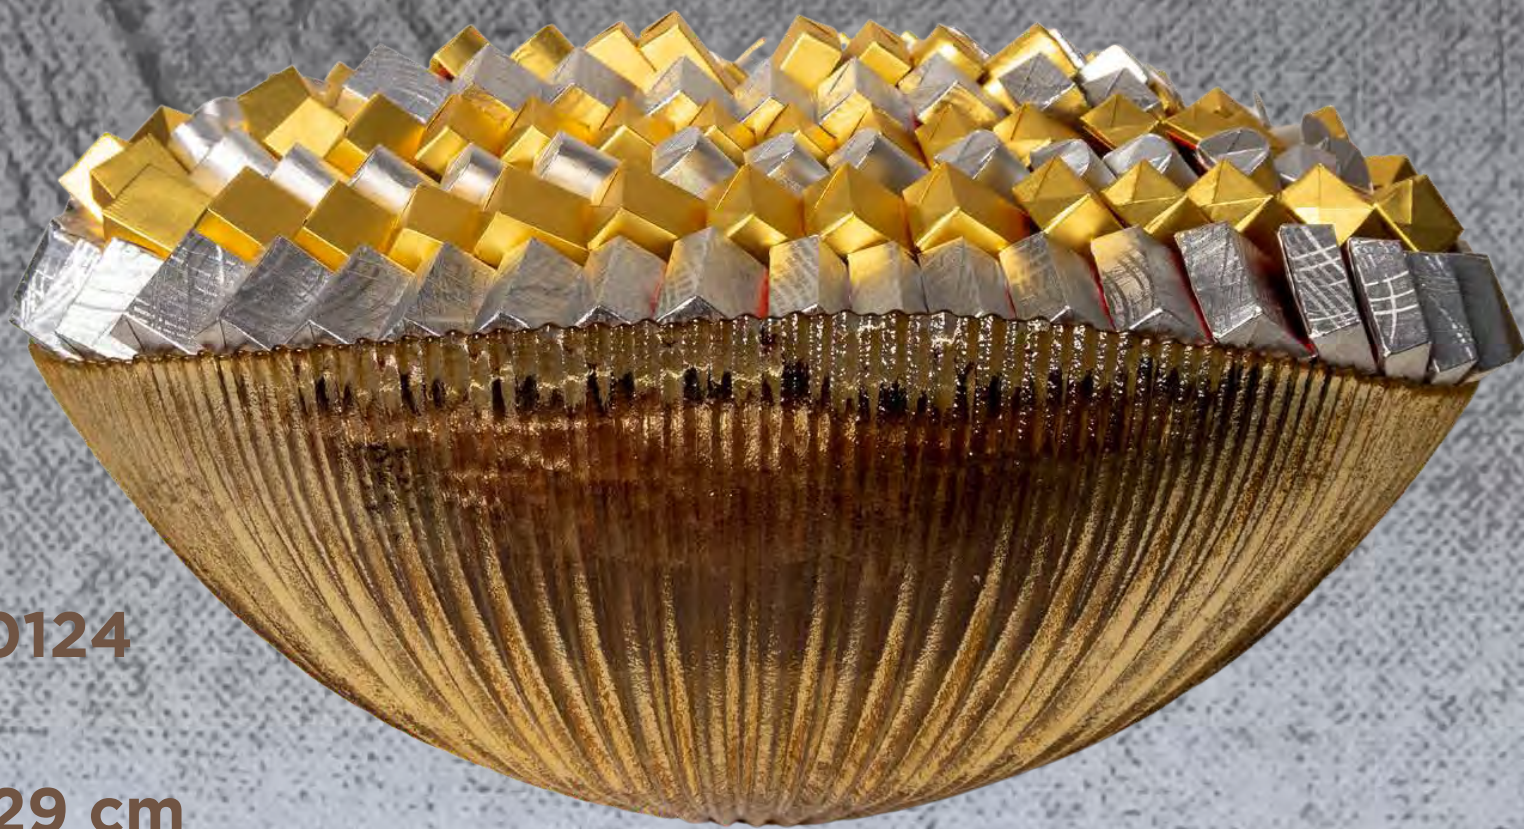

Réf : 00124
2100 g
40,5 x 29 cm
2950 Dhs