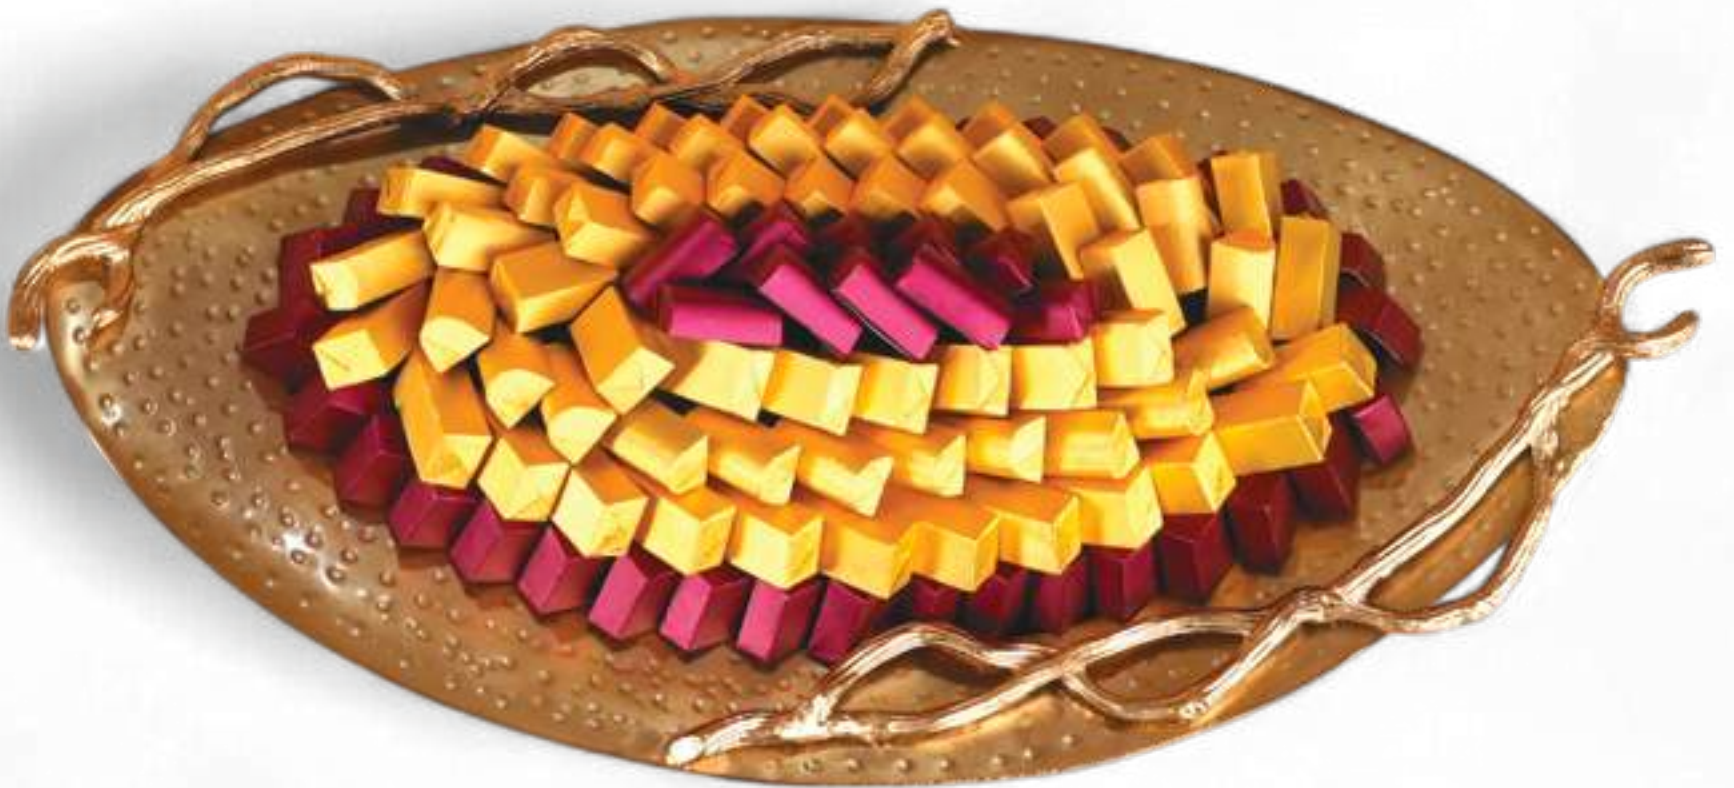

Réf 25025 **1900g** L 50cm

2 800 dh

SÉLECTION CHOCOLATE GALLERY 2025

SÉLECTION CHOCOLATE GALLERY 2025

Coffret Impérial

Réf 25026 **1400g** L 50cm

3 000 dh

SÉLECTION CHOCOLATE GALLERY 2025