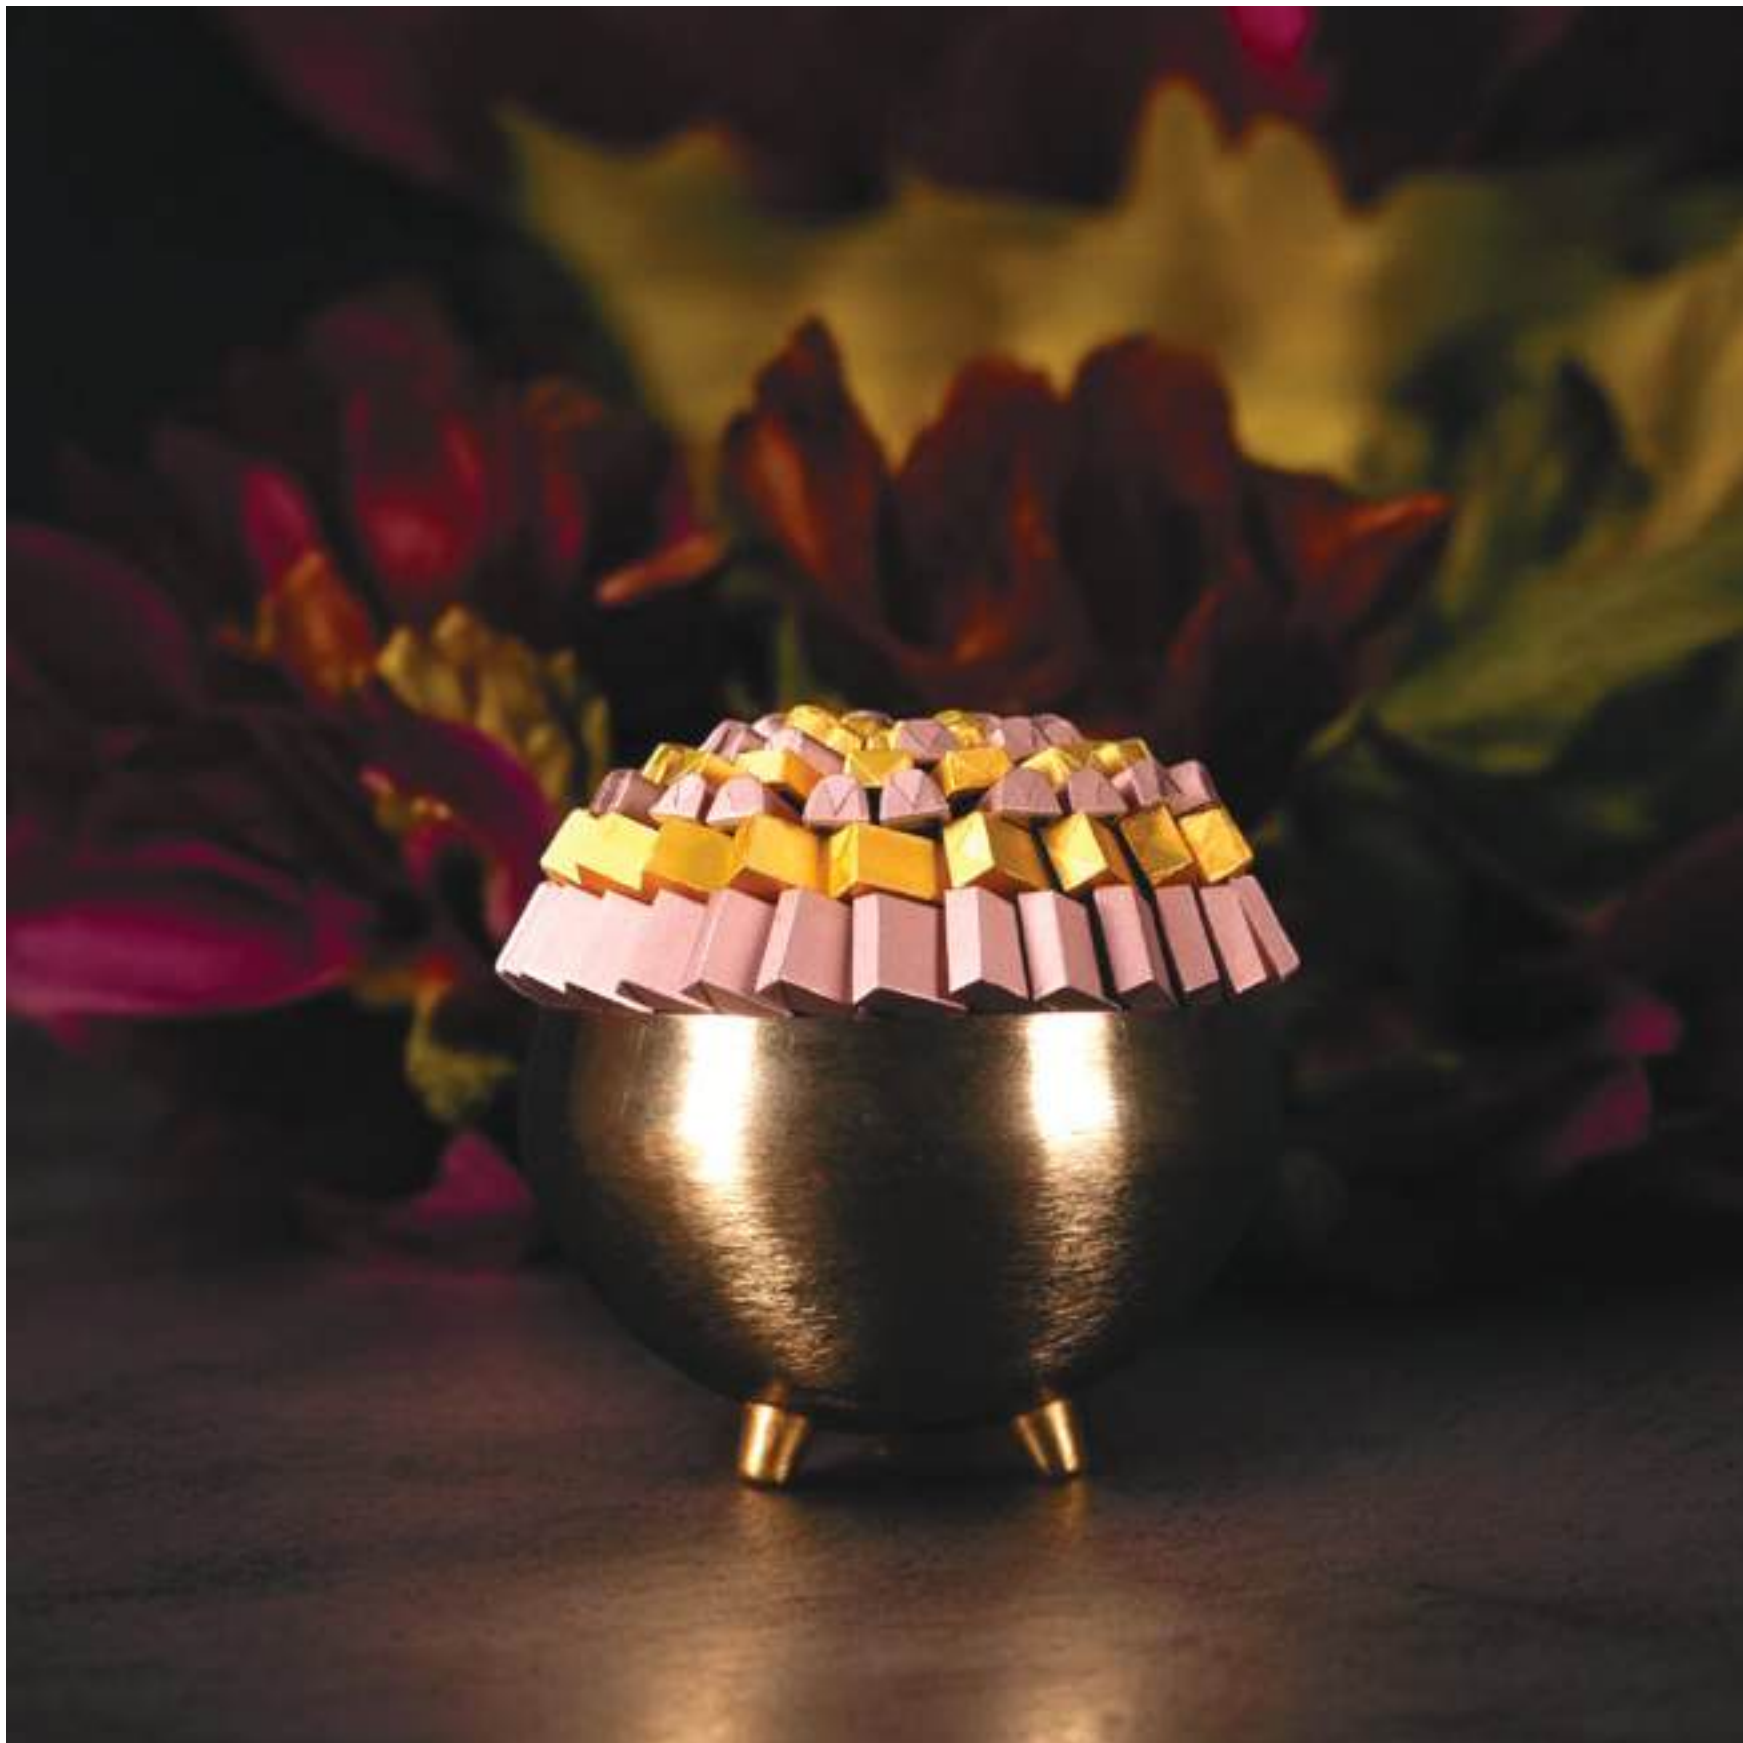

SÉLECTION CHOCOLATE GALLERY 2025