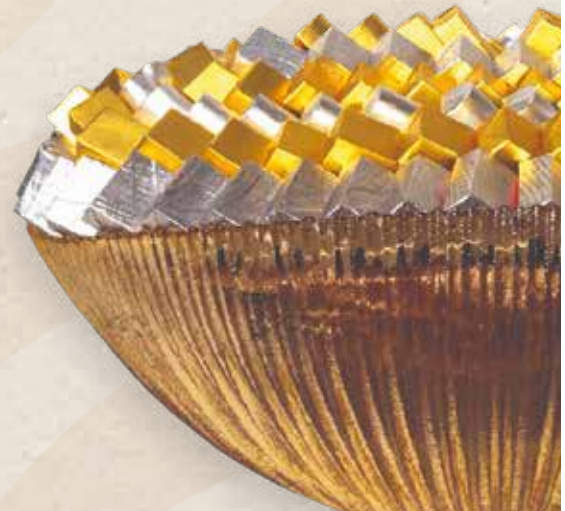

- ① Réf 26002
2. 2100g
   - 40,5 x 29 cm
   - 3700 Dhs

Élégante et raffinée, ce coffret dorée présente un assortiment de chocolats en or et argent. Alliant gourmandise et éclat décoratif, elle apporte une touche de luxe à chaque table et se prête idéalement à l'art d'offrir.